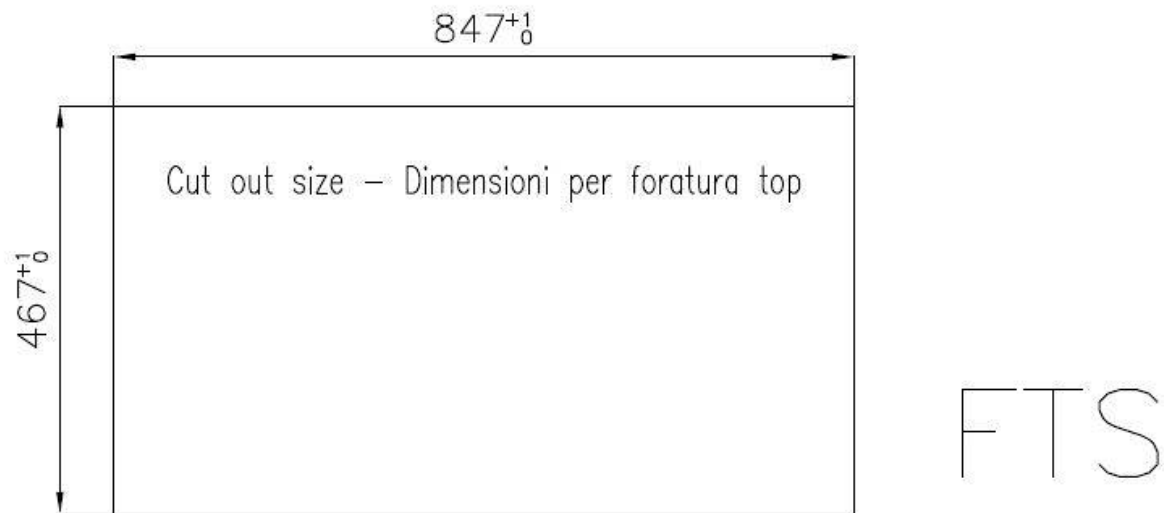

Lavello serie GK cod. 1401/000