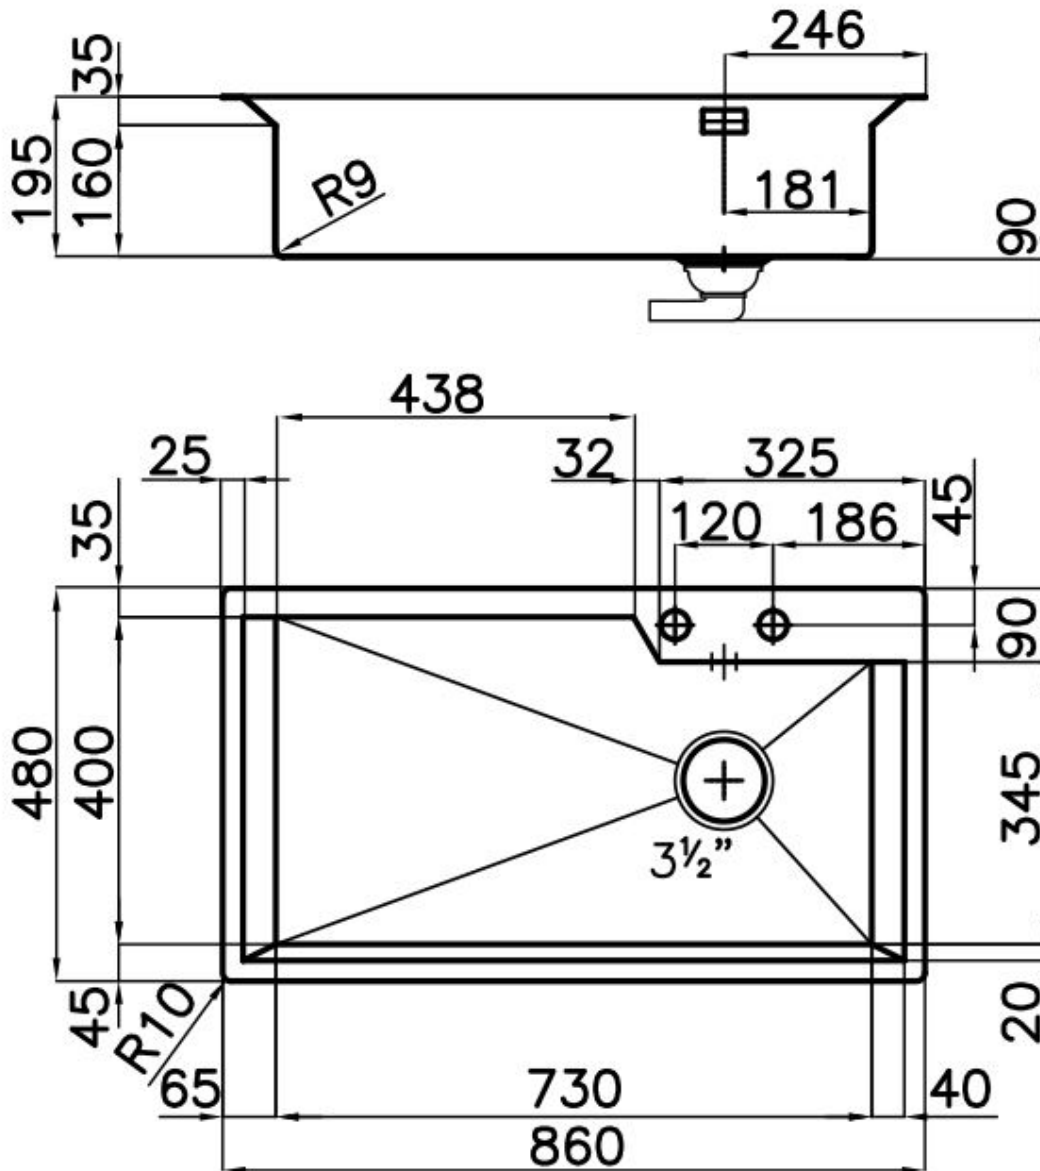

UMLAUFENDER ÜBERLAUF

Der Überlauf ist ein allgegenwärtiges Sicherheitsmerkmal bei Foster-Spülbecken, das verhindert, dass das Wasser aus dem Becken überläuft, wenn man es einmal vergisst. Die Lösung des Randablaufs verbessert die Ästhetik dank ihrer quadratischen und essentiellen Form.

ZWEI BOHRUNGEN FÜR MISCHBATTERIE

Die große Armaturenbank ist bereits serienmäßig mit 2 Bohrungen ausgestattet. In der zweiten Bohrung kann die Fernbedienung für den automatischen Abfluss oder alternativ ein praktischer Seifenspender installiert werden.

TECHNISCHE DATEN