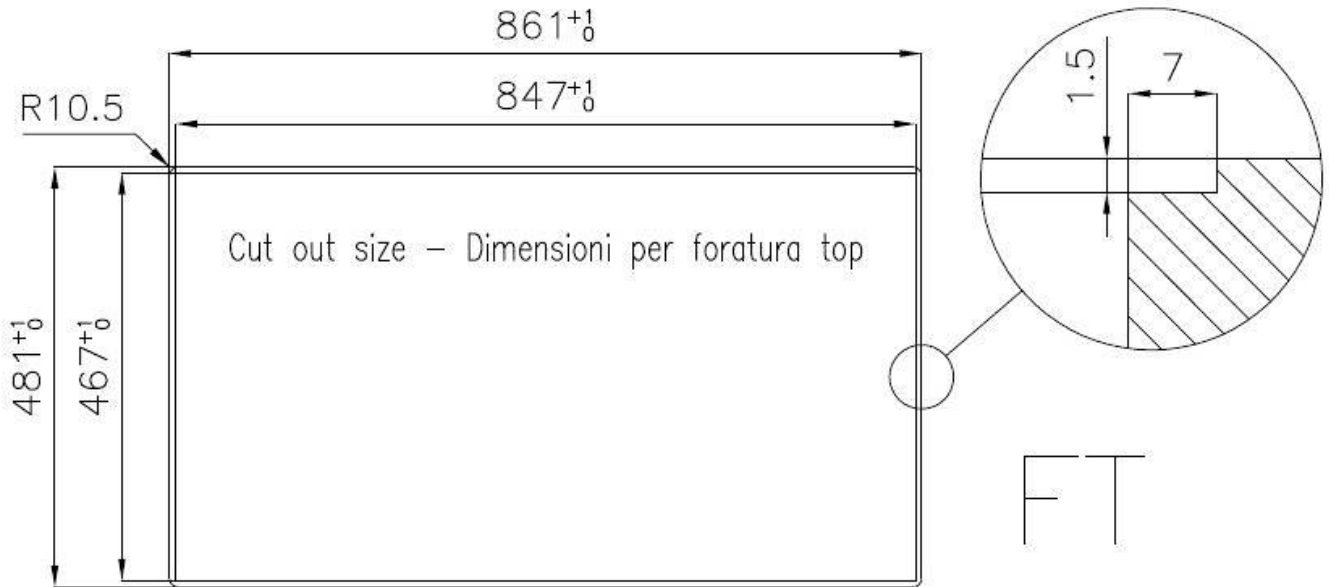

Lavello serie GK cod. 1401/000