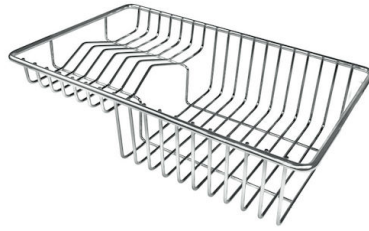

ZWEI BOHRUNGEN FÜR MISCHBATTERIE

Die große Armaturenbank ist bereits serienmäßig mit 2 Bohrungen ausgestattet. In der zweiten Bohrung kann die Fernbedienung für den automatischen Abfluss oder alternativ ein praktischer Seifenspender installiert werden.

TECHNISCHE DATEN

Lavello serie GK cod. 1401/000

GALERIE

OPTIONALES ZUBEHÖR

Schneidebrett Twin aus HPDE
8644 100

Tellerkorb aus Edelstahl
8100 303

Verschiebbares Schneidebrett aus Iroko-Holz
8656 001

Perforierte Edelstahlwanne
8151 000